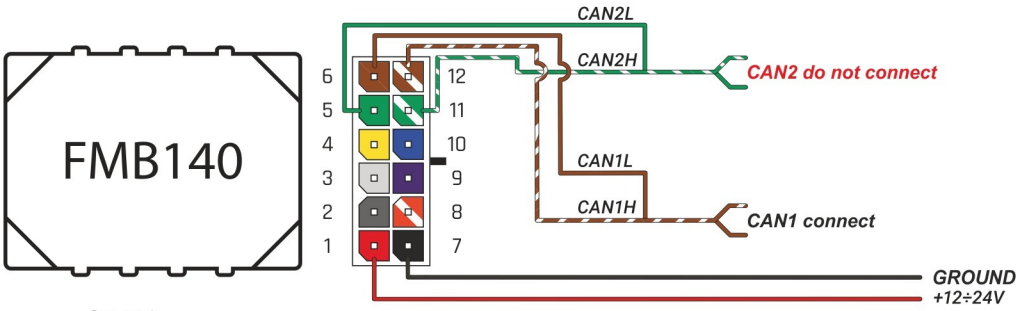

**CAN1**

black „A“ 73PIN connector (T73a)  
 orange/brown pin17 CANL  
 green pin16 CANH  
 black „A“ 73PIN connector (T73a)

**Start-button only**